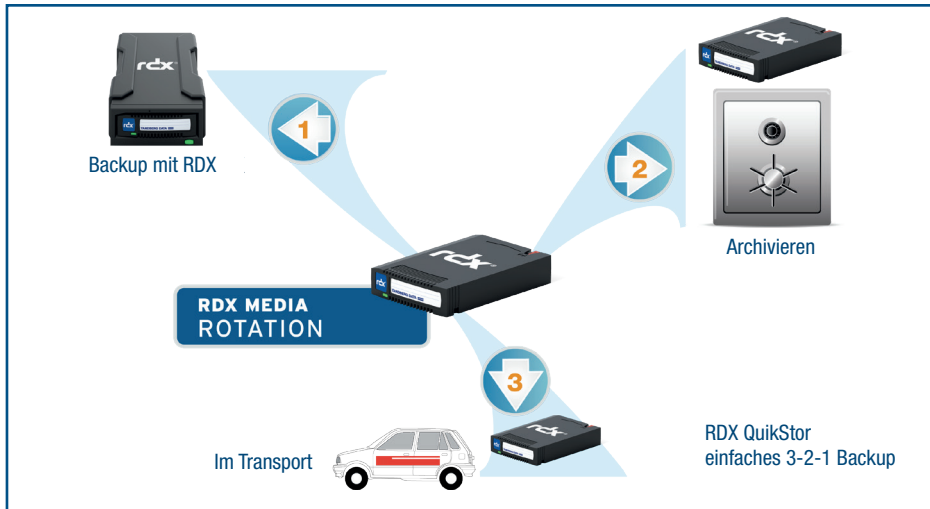

Was mache ich gegen Datenverlust durch Diebstahl, Katastrophen oder die berühmte umgeschüttete Kaffeetasse?

Mindestens eine aktuelle Kopie Ihrer Daten außerhalb der Büroräume aufzubewahren ist nicht nur clever, sondern absolut notwendig. RDX ist als Wechselmedium robust gegen Stürze (bis 1 m Höhe) und somit ideal zum Transport. Würden Sie Ihre externe Festplatte auch fallen lassen?

Werden meine Daten regelmäßig und zuverlässig gesichert?

RDX QuikStor beinhaltet ohne Extrakosten die Möglichkeit zum kontinuierlichen Datenschutz. Selbst ein Laie kann binnen 5 Minuten ein RDX Laufwerk installieren und in Betrieb nehmen. Die Datensicherung verläuft transparent im Hintergrund, so dass Sie sich nie mehr Sorgen um eine vergessene Datensicherung machen müssen.

PERFEKT FÜR UNGEÜBTE ODER ERSTMALIGE BACKUP-ANWENDER

Zukunftssicher

Vollständige Rückwärts- und Vorwärtskompatibilität (zu zukünftigen Medien-Generationen).

Investitionsschutz:

Keine Notwendigkeit zum Laufwerkstausch aus Kapazitätsgründen - wenn die Kapazität knapp wird, nutzen Sie einfach ein neues, größeres Medium.